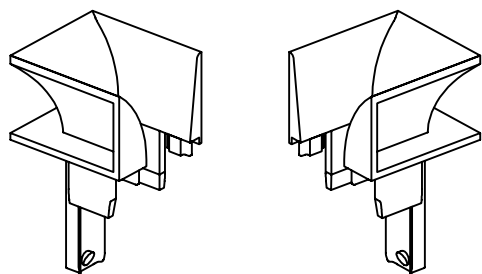

accessori

Scala
1:2

- I** Tappi
- GB** Plugs
- DE** Endkappen

Alunova.
sistemi per serramenti

TC12010

TC2639

G115/E

G119/E

accessori

Scala
1:2

I Angoli per guarnizioni
GB Corners for gasket
DE Ecken fuer dichtungen

Alunova
sistemi per serramenti

FIL90

K20

SA02

W5