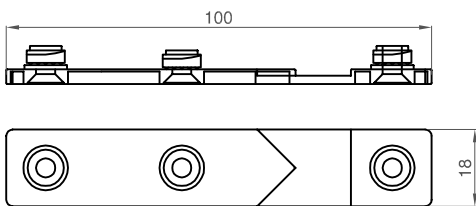

FIL90

K20

SA02

W5

Viti comprese

SA09

W9

SZ10

K8

K11

accessori

Scala
1:2

- **I** Squadrette di assemblaggio
- **GB** Corner Join
- **DE** Eckwinkelverbinder

Alunova
sistemi per serramenti