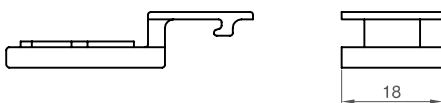

accessori

Scala
1:2

I Angoli per guarnizioni
GB Corners for gasket
DE Ecken fuer dichtungen

Alunova
sistemi per serramenti

FIL90

K20

SA02

W5

Viti comprese

SA09

W9

SZ10

K8

K11

accessori

Scala
1:2

- I** Squadrette di assemblaggio
- GB** Corner Join
- DE** Eckwinkelverbinder

Alunova
sistemi per serramenti

CHF

CHGS

H01		Colore: Bianco	H5G		Colore: Grigio chiaro
H0S		Colore: Grigio scuro	H5S		Colore: Grigio chiaro
H2G		Colore: Giallo	H6F		Colore: Marrone
H2S		Colore: Giallo	H6G		Colore: Marrone
H3G		Colore: Rosa	H6S		Colore: Marrone
H3S		Colore: Rosa			
H4F		Colore: Nero			
H4G		Colore: Nero			
H4S		Colore: Nero			
H5C		Colore: Bianco			
H5F		Colore: Grigio chiaro			