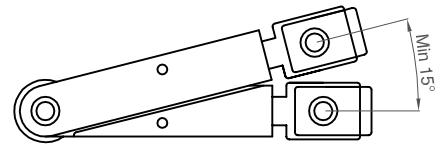

accessori

Scala
1:2

- I** Tappi
- GB** Plugs
- DE** Endkappen

Alunova.
sistemi per serramenti

TC12010

TC2639

G115/E

G119/E

accessori

Scala
1:2

I Angoli per guarnizioni
GB Corners for gasket
DE Ecken fuer dichtungen

Alunova
sistemi per serramenti

FIL90

K20

SA02

W5