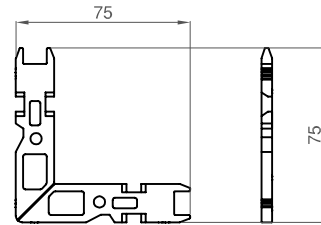

accessori

Scala
1:2

I Angoli per guarnizioni
GB Corners for gasket
DE Ecken fuer dichtungen

Alunova
sistemi per serramenti

FIL90

K20

SA02

W5