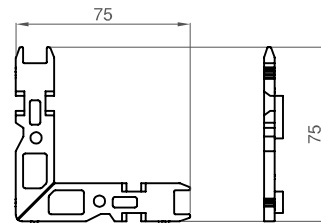

FIL90

K20

SA02

W5

Viti comprese

SA09

W9

SZ10

K8

K11

accessori

Scala
1:2

- **I** Squadrette di assemblaggio
- **GB** Corner Join
- **DE** Eckwinkelverbinder

Alunova
sistemi per serramenti