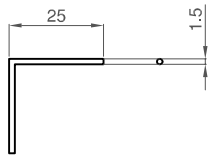

accessori

Scala
1:2

- I** Tappi
- GB** Plugs
- DE** Endkappen

Alunova.
sistemi per serramenti

TC12010

TC2639

G115/E

G119/E

accessori

Scala
1:2

I Angoli per guarnizioni
GB Corners for gasket
DE Ecken fuer dichtungen

Alunova
sistemi per serramenti

FIL90

K20

SA02

W5